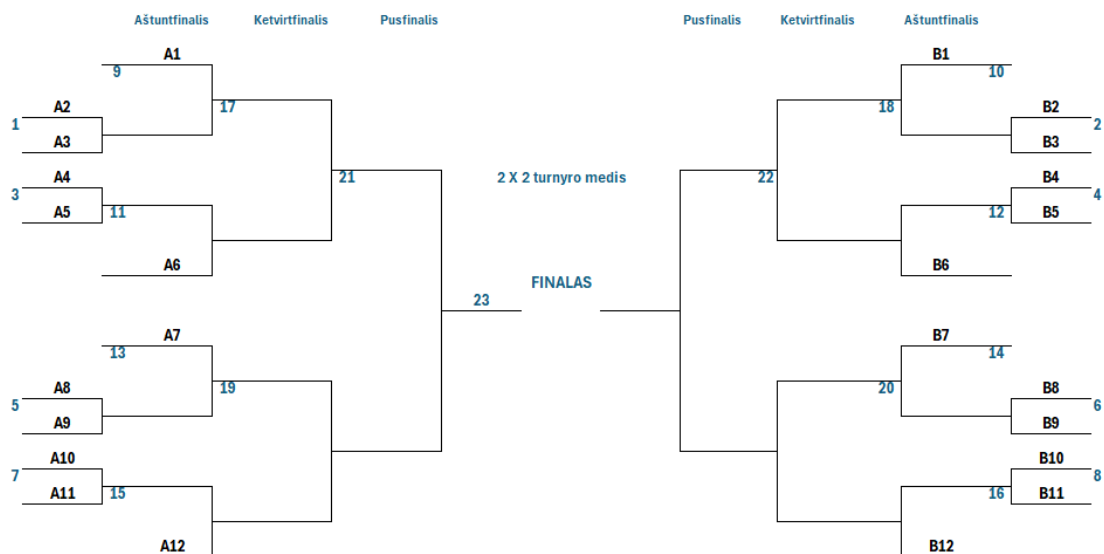

Turnyras „2 x 2“

Dalyviai: Dalyvius deleguoja sporto mokyklos po 1 vaikiną iš Jaunučių U15 ir U16 čempionatų A div. komandų ir po 1 merginą iš U16 ir U18 A div. komandų ir po 1 iš U16 B div. komandų. Viso 48 dalyviai (24 poros). Komandai (mokyklai) atsisakius dalyvauti šiame konkurse arba iki numatyto laiko neatsiuntus užpildytos dalyvių anketos, laisvai vietai užpildyti MKL pasilieka teisę pasiūlyti kitoms sporto mokykloms siųsti savo dalyvius. Poras (1 vaikinai ir 1 mergina) iš anksto sudaro MKL.

Kamuolys: 6 dydis (3x3 krepšinio kamuolys)

Konkurso-turnyro taisyklės: Iš mokyklų deleguotų atstovų sudaromos dalyvių poros, kurios varžosi „2x2“ turnyre pagal MKL sudarytą vykdymo sistemą. Dalyviai negali dalyvauti ir „Visų žvaigždžių“ rungtynėse.

Turnyro poros bus sudaromos burtų keliu. Pirmam poros dalyviui atvykus į renginį registracijos metu bus suteikta galimybė ištraukti burtus ir priskirti savo komandai numerį (A1-B12).

Turnyro vykdymo schema ir poros:

Turnyras „2 x 2“

Dalyviai žaidžia 5 min. nestabdomo laiko. Žaidimas prasideda burtų trakimu, burtus laimėjusi komanda renka kamuolį arba gynybą. Žaidimas baigiamas pasibaigus bendram laikui ARBA pelnius 15 taškų. Taškai skaičiuojami po 1 ir 2 (už tritaškio metimo linijos). Fiksuojamos tik komandinės pražangos: 5 pražanga – už kiekvieną pražangą skiriamas 1 baudos metimas. 7 pražanga – už kiekvieną pražangą skiriami 2 baudos metimai. Aukščiau